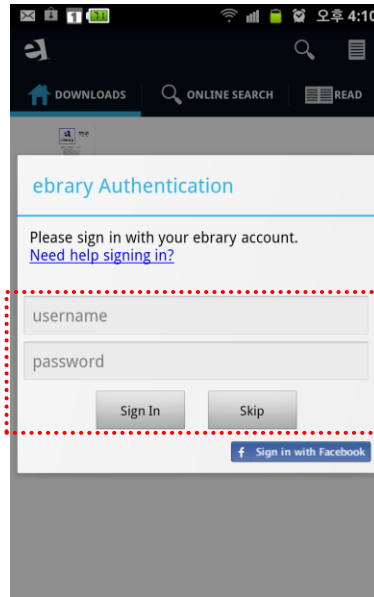

Ebrary Mobile App 이용

Android 이용자를 위한

Go! Step 1. 기관 IP 대역에서 ebrary 개인 계정(Sign In)*을 만들기

Go! Step 2. Play Store(안드로이드 마켓)에서 ebrary App 다운로드 하고, 다운받은 App 클릭하기

Go! Step 3. ebrary 개인 계정으로 Sign In 하고, Adobe ID 무료 계정* 만들어 로그인 하기
<https://www.adobe.com/cfusion/membership/index.cfm>

- ✓ ebrary account(개인 계정)와 Adobe ID 는 모바일 이용을 위한 필수 항목이며, 모바일 앱 서비스를 이용하기 위해 90 일마다 한번씩 재 로그인 이 필요합니다.
- ✓ 다운로드 한 경우는 7~14 일 동안 이용이 가능하며, 추가적으로 이용하려면 다시 다운로드 받으면 됩니다.

Go! 검색하기(Online Search)

검색결과 간략 보기

검색결과 상세보기