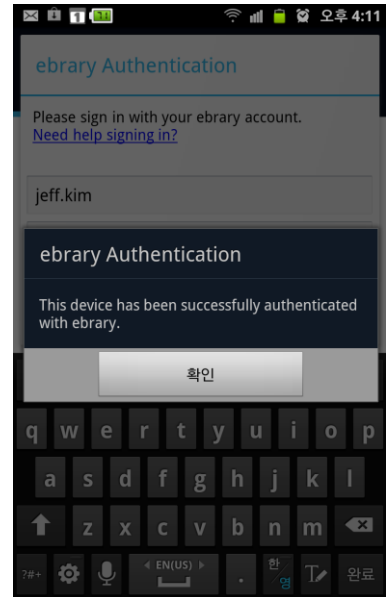

Ebrary Mobile App 이용

Android 이용자를 위한

Go! Step 1. 기관 IP 대역에서 ebrary 개인 계정(Sign In)*을 만들기

Go! Step 2. Play Store(안드로이드 마켓)에서 ebrary App 다운로드 하고, 다운받은 App 클릭하기

Go! Step 3. ebrary 개인 계정으로 Sign In 하고, Adobe ID 무료 계정* 만들어 로그인 하기
<https://www.adobe.com/cfusion/membership/index.cfm>