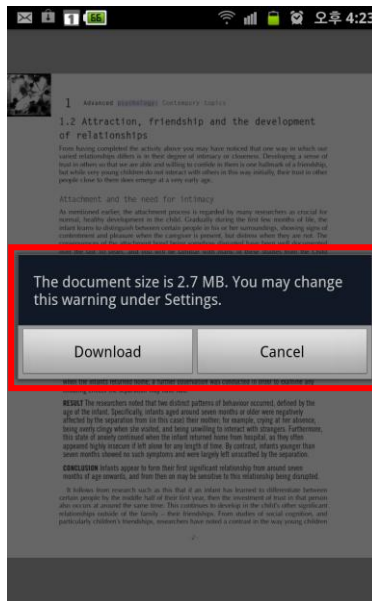

선택한 책 다운로드 하기